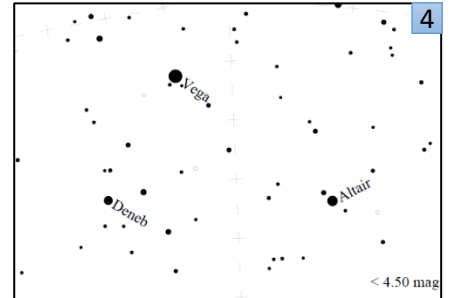

2024年7・8月キャンペーン

観察期間：7月26日(金)～8月4日(日)
対象星座：はくちょう座

観測記録

日時：__月__日 __:__

緯度：__度__分__秒 または
__度 (小数表示)

経度：__度__分__秒 または
__度 (小数表示)

選んだ星図番号：__【0～7】

雲量の番号：__【1～4】

世界中の人と共に観測をする、簡単な5つのステップ(参加方法)

1. 安全で星が見やすい観測場所へ移動する
2. 日没1時間後以降に夜空を見上げ、対象星座を見つける
3. 対象星座周辺の星の見え方が、8つの星図のどれに近いか決める
4. 観測結果をインターネットで報告する
5. あなたの観測結果を、世界中の人の結果と比較する

【参加方法の詳細はウェブサイトをご覧ください】

観測時は、安全に十分注意してください

あなたの観測地点から
はくちょう座周辺の星の見え方は
どれが一番近いですか？

【観測時の雲量(一つ選択) 1. ほとんど雲がない 2. 空の1/4が雲 3. 空の1/2が雲 4. 1/2より多い雲】

観測結果の報告はウェブサイトから <https://idatokyo.org/gan/>