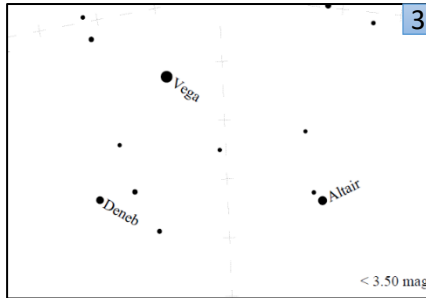

2024年7・8月キャンペーン

観察期間：7月26日(金)～8月4日(日)
対象星座：はくちょう座

観測記録

日時：__月__日 __:__

緯度：__度__分__秒 または
__度 (小数表示)

経度：__度__分__秒 または
__度 (小数表示)

選んだ星図番号：__【0～7】

雲量の番号：__【1～4】

世界中の人と共に観測をする、簡単な5つのステップ(参加方法)

1. 安全で星が見やすい観測場所へ移動する
2. 日没1時間後以降に夜空を見上げ、対象星座を見つける
3. 対象星座周辺の星の見え方が、8つの星図のどれに近いか決める
4. 観測結果をインターネットで報告する
5. あなたの観測結果を、世界中の人の結果と比較する

【参加方法の詳細はウェブサイトをご覧ください】

観測時は、安全に十分注意してください

あなたの観測地点から
はくちょう座周辺の星の見え方は
どれが一番近いですか？

【観測時の雲量(一つ選択) 1. ほとんど雲がない 2. 空の1/4が雲 3. 空の1/2が雲 4. 1/2より多い雲】

観測結果の報告はウェブサイトから <https://idatokyo.org/gan/>