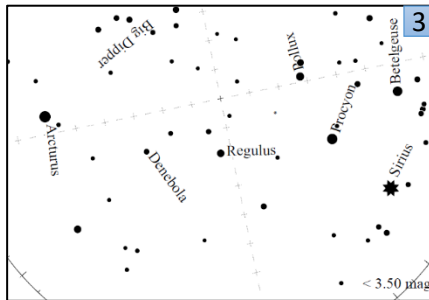

2024年3・4月キャンペーン

観察期間：3月31日(日)～4月9日(火)
対象星座：しし座

観測記録

日時：__月__日 __:__

緯度：__度__分__秒 または
__度 (小数表示)

経度：__度__分__秒 または
__度 (小数表示)

選んだ星図番号：__【0～7】

雲量の番号：__【1～4】

観測時は、安全に十分注意してください

あなたの観測地点から
しし座周辺の星の見える方は
どれが一番近いですか？

(注) ここから星図が拡大されています

【観測時の雲量(一つ選択) 1. ほとんど雲がない 2. 空の1/4が雲 3. 空の1/2が雲 4. 1/2より多い雲】

観察結果の報告はウェブサイトから <https://idatokyo.org/gan/>