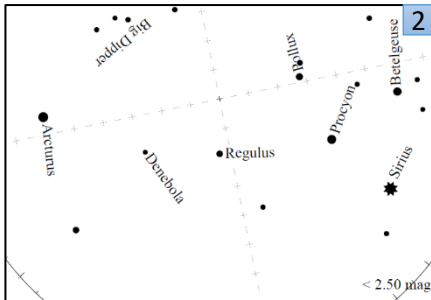

2024年3・4月キャンペーン

観察期間：3月31日(日)～4月9日(火)
対象星座：しし座

観測記録

日時：__月__日 __:__

緯度：__度__分__秒 または
__度 (小数表示)

経度：__度__分__秒 または
__度 (小数表示)

選んだ星図番号：__【0～7】

雲量の番号：__【1～4】

観測時は、安全に十分注意してください

あなたの観測地点から
しし座周辺の星の見える方は
どれが一番近いですか？

(注) ここから星図が拡大されています

【観測時の雲量(一つ選択) 1. ほとんど雲がない 2. 空の1/4が雲 3. 空の1/2が雲 4. 1/2より多い雲】

観察結果の報告はウェブサイトから <https://idatokyo.org/gan/>