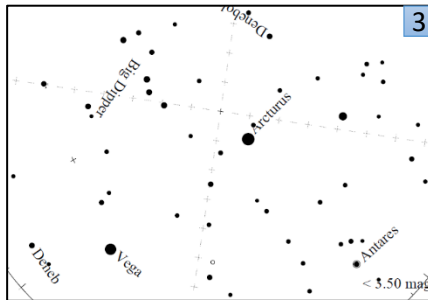

2024年5・6月キャンペーン

観察期間：5月28日(火)～6月6日(木)
対象星座：うしかい座

観測記録

日時：__月__日 __:__

緯度：__度__分__秒 または
__度 (小数表示)

経度：__度__分__秒 または
__度 (小数表示)

選んだ星図番号：__【0～7】

雲量の番号：__【1～4】

世界中の人と共に観測をする、簡単な5つのステップ (参加方法)

1. 安全で星が見やすい観測場所に移動する
2. 日没1時間後以降に夜空を見上げ、対象星座を見つける
3. 対象星座周辺の星の見え方が、8つの星図のどれに近いか決める
4. 観測結果をインターネットで報告する
5. あなたの観測結果を、世界中の人の結果と比較する

【参加方法の詳細はウェブサイトをご覧ください】

観測時は、安全に十分注意してください

あなたの観測地点から
うしかい座周辺の星の見え方は
どれが一番近いですか？

(注) ここから星図が拡大されています

【観測時の雲量(一つ選択) 1. ほとんど雲がない 2. 空の1/4が雲 3. 空の1/2が雲 4. 1/2より多い雲】

観測結果の報告はウェブサイトから <https://idatokyo.org/gan/>