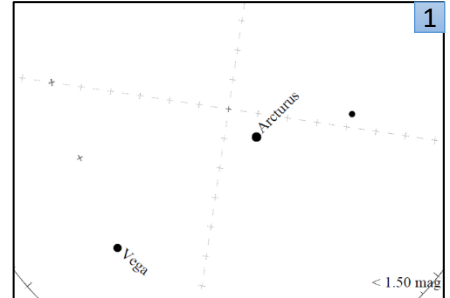

世界中の人と共に観測をする、簡単な5つのステップ (参加方法)

1. 安全で星が見やすい観測場所に移動する
2. 日没1時間後以降に夜空を見上げ、対象星座を見つける
3. 対象星座周辺の星の見え方が、8つの星図のどれに近いか決める
4. 観測結果をインターネットで報告する
5. あなたの観測結果を、世界中の人の結果と比較する

【参加方法の詳細はウェブサイトをご覧ください】

観測時は、安全に十分注意してください

あなたの観測地点から
うしかい座周辺の星の見え方は
どれが一番近いですか？

(注) ここから星図が拡大されています

【観測時の雲量(一つ選択) 1. ほとんど雲がない 2. 空の1/4が雲 3. 空の1/2が雲 4. 1/2より多い雲】

観測結果の報告はウェブサイトから <https://idatokyo.org/gan/>