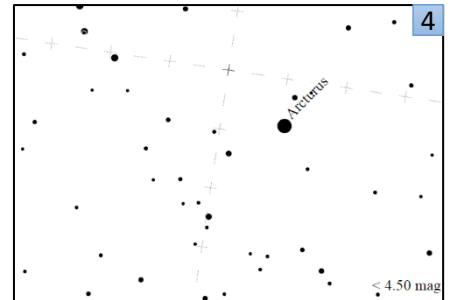

2024年5・6月キャンペーン

観察期間：5月28日(火)～6月6日(木)
対象星座：うしかい座

観測記録

日時：__月__日 __:__

緯度：__度__分__秒 または
__度 (小数表示)

経度：__度__分__秒 または
__度 (小数表示)

選んだ星図番号：__【0～7】

雲量の番号：__【1～4】

世界中の人と共に観測をする、簡単な5つのステップ (参加方法)

1. 安全で星が見やすい観測場所に移動する
2. 日没1時間後以降に夜空を見上げ、対象星座を見つける
3. 対象星座周辺の星の見え方が、8つの星図のどれに近いか決める
4. 観測結果をインターネットで報告する
5. あなたの観測結果を、世界中の人の結果と比較する

【参加方法の詳細はウェブサイトをご覧ください】

観測時は、安全に十分注意してください

あなたの観測地点から
うしかい座周辺の星の見え方は
どれが一番近いですか？

(注) ここから星図が拡大されています

【観測時の雲量(一つ選択) 1. ほとんど雲がない 2. 空の1/4が雲 3. 空の1/2が雲 4. 1/2より多い雲】

観測結果の報告はウェブサイトから <https://idatokyo.org/gan/>