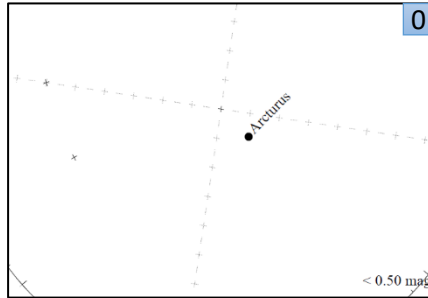

世界中の人と共に観測をする、簡単な5つのステップ (参加方法)

1. 安全で星が見やすい観測場所に移動する
2. 日没1時間後以降に夜空を見上げ、対象星座を見つける
3. 対象星座周辺の星の見え方が、8つの星図のどれに近いか決める
4. 観測結果をインターネットで報告する
5. あなたの観測結果を、世界中の人の結果と比較する

【参加方法の詳細はウェブサイトをご覧ください】

観測時は、安全に十分注意してください

あなたの観測地点から
うしかい座周辺の星の見え方は
どれが一番近いですか？

(注) ここから星図が拡大されています

【観測時の雲量(一つ選択) 1. ほとんど雲がない 2. 空の1/4が雲 3. 空の1/2が雲 4. 1/2より多い雲】

観測結果の報告はウェブサイトから <https://idatokyo.org/gan/>