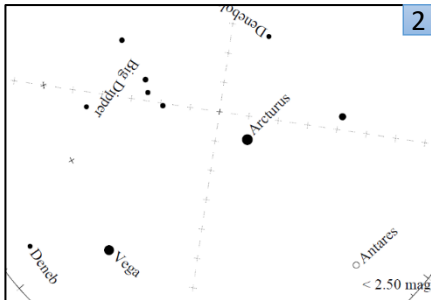

2024年5・6月キャンペーン

観察期間：5月28日(火)～6月6日(木)
対象星座：うしかい座

観測記録

日時：__月__日 __:__

緯度：__度__分__秒 または
__度 (小数表示)

経度：__度__分__秒 または
__度 (小数表示)

選んだ星図番号：__【0～7】

雲量の番号：__【1～4】

世界中の人と共に観測をする、簡単な5つのステップ (参加方法)

1. 安全で星が見やすい観測場所に移動する
2. 日没1時間後以降に夜空を見上げ、対象星座を見つける
3. 対象星座周辺の星の見え方が、8つの星図のどれに近いか決める
4. 観測結果をインターネットで報告する
5. あなたの観測結果を、世界中の人の結果と比較する

【参加方法の詳細はウェブサイトをご覧ください】

観測時は、安全に十分注意してください

あなたの観測地点から
うしかい座周辺の星の見え方は
どれが一番近いですか？

(注) ここから星図が拡大されています

【観測時の雲量(一つ選択) 1. ほとんど雲がない 2. 空の1/4が雲 3. 空の1/2が雲 4. 1/2より多い雲】

観測結果の報告はウェブサイトから <https://idatokyo.org/gan/>