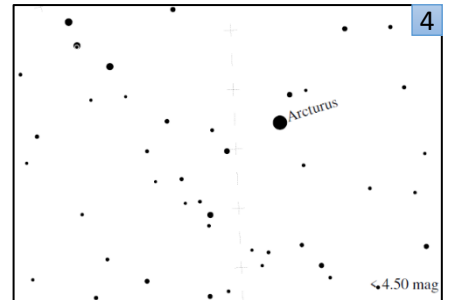

2026年5月キャンペーン

観察期間：5月8日(金)～17日(日)
対象星座：うしかい座

観測記録

日時：__月__日 __:__
緯度：__度__分__秒 または
__度 (小数表示)
経度：__度__分__秒 または
__度 (小数表示)
選んだ星図番号：__【0～7】
雲量の番号：__【1～4】

世界中の人と共に観測をする、簡単な5つのステップ (参加方法)

1. 安全で星が見やすい観測場所に移動する
2. 日没1時間半後以降に夜空を見上げ、対象星座を見つける
3. 対象星座周辺の星の見え方が、8つの星図のどれに近いか決める
4. 観測結果をインターネットで報告する
5. あなたの観測結果を、世界中の人の結果と比較する

【参加方法の詳細はウェブサイトをご覧ください】

観測時は、安全に十分注意してください

あなたの観測地点から
うしかい座周辺の星の見え方は
どれが一番近いですか？

(注) ここから星図が拡大されています

【観測時の雲量(一つ選択) 1. ほとんど雲がない 2. 空の1/4が雲 3. 空の1/2が雲 4. 1/2より多い雲】

観察結果の報告はウェブサイトから <https://darksky.jp/gan/>