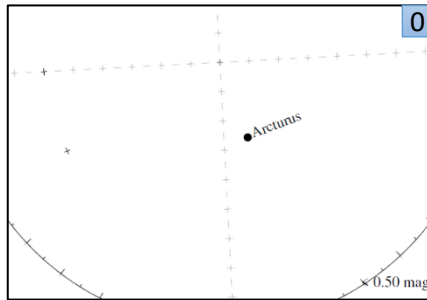

2026年5月キャンペーン

観察期間：5月8日(金)～17日(日)
対象星座：うしかい座

観測記録

日時：__月__日 __:__
緯度：__度__分__秒 または
__度 (小数表示)
経度：__度__分__秒 または
__度 (小数表示)
選んだ星図番号：__【0～7】
雲量の番号：__【1～4】

世界中の人と共に観測をする、簡単な5つのステップ (参加方法)

1. 安全で星が見やすい観測場所に移動する
2. 日没1時間半後以降に夜空を見上げ、対象星座を見つける
3. 対象星座周辺の星の見え方が、8つの星図のどれに近いか決める
4. 観測結果をインターネットで報告する
5. あなたの観測結果を、世界中の人の結果と比較する

【参加方法の詳細はウェブサイトをご覧ください】

観測時は、安全に十分注意してください

あなたの観測地点から
うしかい座周辺の星の見え方は
どれが一番近いですか？

(注) ここから星図が拡大されています

【観測時の雲量(一つ選択) 1. ほとんど雲がない 2. 空の1/4が雲 3. 空の1/2が雲 4. 1/2より多い雲】

観察結果の報告はウェブサイトから <https://darksky.jp/gan/>