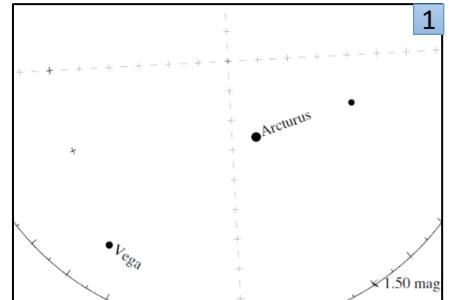

2026年5月キャンペーン

観察期間：5月8日(金)～17日(日)
対象星座：うしかい座

観測記録

日時：__月__日 __:__
緯度：__度__分__秒 または
__度 (小数表示)
経度：__度__分__秒 または
__度 (小数表示)
選んだ星図番号：__【0～7】
雲量の番号：__【1～4】

世界中の人と共に観測をする、簡単な5つのステップ (参加方法)

1. 安全で星が見やすい観測場所に移動する
2. 日没1時間半後以降に夜空を見上げ、対象星座を見つける
3. 対象星座周辺の星の見え方が、8つの星図のどれに近いか決める
4. 観測結果をインターネットで報告する
5. あなたの観測結果を、世界中の人の結果と比較する

【参加方法の詳細はウェブサイトをご覧ください】

観測時は、安全に十分注意してください

あなたの観測地点から
うしかい座周辺の星の見え方は
どれが一番近いですか？

(注) ここから星図が拡大されています

【観測時の雲量(一つ選択) 1. ほとんど雲がない 2. 空の1/4が雲 3. 空の1/2が雲 4. 1/2より多い雲】

観察結果の報告はウェブサイトから <https://darksky.jp/gan/>