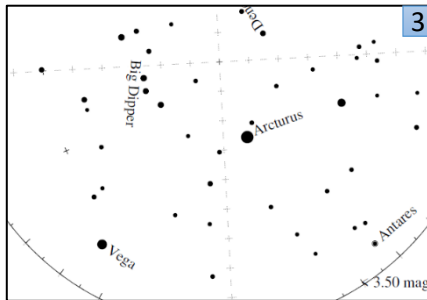

2026年5月キャンペーン

観察期間：5月8日(金)～17日(日)
対象星座：うしかい座

観測記録

日時：__月__日 __:__
緯度：__度__分__秒 または
__度 (小数表示)
経度：__度__分__秒 または
__度 (小数表示)
選んだ星図番号：__【0～7】
雲量の番号：__【1～4】

世界中の人と共に観測をする、簡単な5つのステップ (参加方法)

1. 安全で星が見やすい観測場所に移動する
2. 日没1時間半後以降に夜空を見上げ、対象星座を見つける
3. 対象星座周辺の星の見え方が、8つの星図のどれに近いか決める
4. 観測結果をインターネットで報告する
5. あなたの観測結果を、世界中の人の結果と比較する

【参加方法の詳細はウェブサイトをご覧ください】

観測時は、安全に十分注意してください

あなたの観測地点から
うしかい座周辺の星の見え方は
どれが一番近いですか？

(注) ここから星図が拡大されています

【観測時の雲量(一つ選択) 1. ほとんど雲がない 2. 空の1/4が雲 3. 空の1/2が雲 4. 1/2より多い雲】

観察結果の報告はウェブサイトから <https://darksky.jp/gan/>