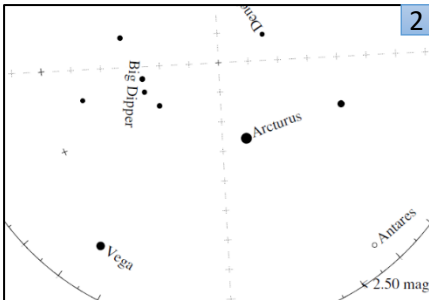

2026年5月キャンペーン

観察期間：5月8日(金)～17日(日)
対象星座：うしかい座

観測記録

日時：__月__日 __:__
緯度：__度__分__秒 または
__度 (小数表示)
経度：__度__分__秒 または
__度 (小数表示)
選んだ星図番号：__【0～7】
雲量の番号：__【1～4】

世界中の人と共に観測をする、簡単な5つのステップ (参加方法)

1. 安全で星が見やすい観測場所に移動する
2. 日没1時間半後以降に夜空を見上げ、対象星座を見つける
3. 対象星座周辺の星の見え方が、8つの星図のどれに近いか決める
4. 観測結果をインターネットで報告する
5. あなたの観測結果を、世界中の人の結果と比較する

【参加方法の詳細はウェブサイトをご覧ください】

観測時は、安全に十分注意してください

あなたの観測地点から
うしかい座周辺の星の見え方は
どれが一番近いですか？

(注) ここから星図が拡大されています

【観測時の雲量(一つ選択) 1. ほとんど雲がない 2. 空の1/4が雲 3. 空の1/2が雲 4. 1/2より多い雲】

観察結果の報告はウェブサイトから <https://darksky.jp/gan/>