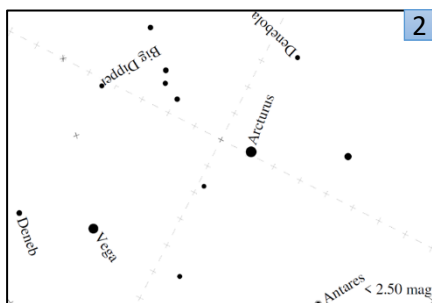

2026年6月キャンペーン

観察期間：6月6日(土)～15日(月)

対象星座：うしかい座

観測記録

日時：__月__日 __:__

緯度：__度__分__秒 または
__度 (小数表示)

経度：__度__分__秒 または
__度 (小数表示)

選んだ星図番号：__【0～7】

雲量の番号：__【1～4】

世界中の人と共に観測をする、簡単な5つのステップ(参加方法)

1. 安全で星が見やすい観測場所に移動する
2. 日没1時間半後以降に夜空を見上げ、対象星座を見つける
3. 対象星座周辺の星の見え方が、8つの星図のどれに近いか決める
4. 観測結果をインターネットで報告する
5. あなたの観測結果を、世界中の人の結果と比較する

【参加方法の詳細はウェブサイトをご覧ください】

観測時は、安全に十分注意してください

あなたの観測地点から
うしかい座周辺の星の見え方は
どれが一番近いですか？

(注) ここから星図が拡大されています

【観測時の雲量(一つ選択) 1. ほとんど雲がない 2. 空の1/4が雲 3. 空の1/2が雲 4. 1/2より多い雲】

観測結果の報告はウェブサイトから <https://darksky.jp/gan/>