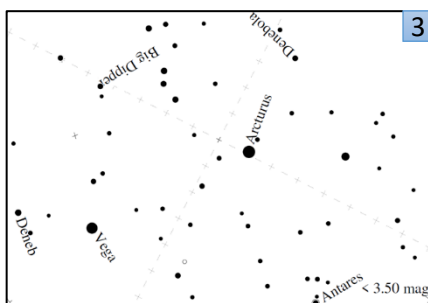

2026年6月キャンペーン

観察期間：6月6日(土)～15日(月)

対象星座：うしかい座

観測記録

日時：__月__日 __:__

緯度：__度__分__秒 または
__度 (小数表示)

経度：__度__分__秒 または
__度 (小数表示)

選んだ星図番号：__【0～7】

雲量の番号：__【1～4】

世界中の人と共に観測をする、簡単な5つのステップ(参加方法)

1. 安全で星が見やすい観測場所に移動する
2. 日没1時間半後以降に夜空を見上げ、対象星座を見つける
3. 対象星座周辺の星の見え方が、8つの星図のどれに近いか決める
4. 観測結果をインターネットで報告する
5. あなたの観測結果を、世界中の人の結果と比較する

【参加方法の詳細はウェブサイトをご覧ください】

観測時は、安全に十分注意してください

あなたの観測地点から
うしかい座周辺の星の見え方は
どれが一番近いですか？

(注) ここから星図が拡大されています

【観測時の雲量(一つ選択) 1. ほとんど雲がない 2. 空の1/4が雲 3. 空の1/2が雲 4. 1/2より多い雲】

観測結果の報告はウェブサイトから <https://darksky.jp/gan/>